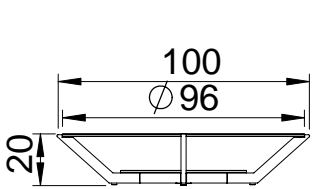

# 069378 WT KONOS

AX1

BX1

CX1

2.54CM=1US INCH