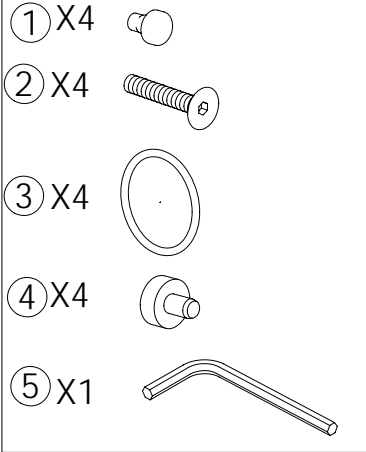

# 069378 WT KONOS

AX1

BX1

CX1

2.54CM=1US INCH