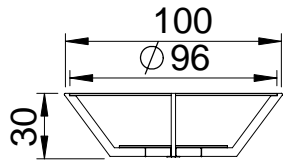

# 069378 WT KONOS

AX1

BX1

CX1

2.54CM=1US INCH