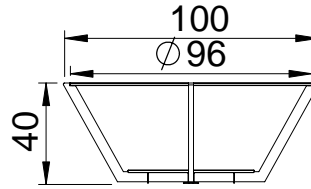

# 069378 WT KONOS

AX1

BX1

CX1

2.54CM=1US INCH