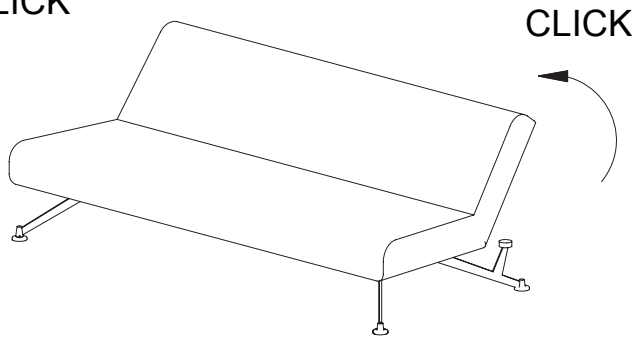

2.54CM=1 US INCH

1

2

3

4

1

CLICK

SOVE-SCHLAFEN-SLEEP-DORMIR

2

069373-01
CLUBBER

HVILE-RUHE-RELAX-REPOSER

3

CLICK

HVILE-RUHE-RELAX-REPOSER

4

SIDDE-SITZEN-SIT-ASSISE

5

CLICK

SIDDE-SITZEN-SIT-ASSISE

6

SOVE-SCHLAFEN-SLEEP-DORMIR