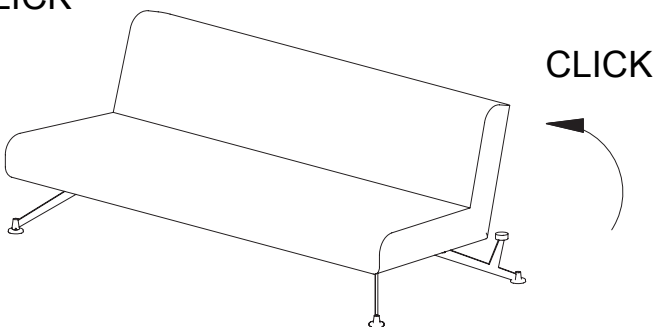

2.54CM=1 US INCH

1

2

3

4

1

CLICK

SOVE-SCHLAFEN-SLEEP-DORMIR

2

069373-01
CLUBBER

HVILE-RUHE-RELAX-REPOSER

3

CLICK

HVILE-RUHE-RELAX-REPOSER

4

SIDDE-SITZEN-SIT-ASSISE

5

CLICK

SIDDE-SITZEN-SIT-ASSISE

6

SOVE-SCHLAFEN-SLEEP-DORMIR