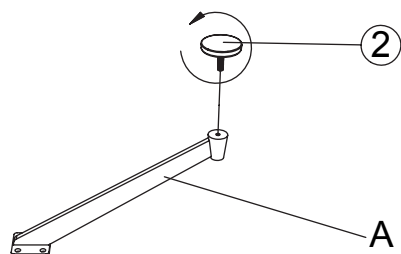

069373-01
CLUBBER-01

① X16

② X4

③ X1

Benene til dette møbel vil du finde, når du åbner lynlåsen under sædet.
The legs for this sofa you will find, when you open the zipper under the seat.
Die Beine für das Sofa finden Sie indem Sie den Reißverschluss unter dem Sitz öffnen.
Vous trouverez les accoudoirs pour ce divan en ouvrant la fermeture sous le siège.
De poten van de slaapbank bevinden zich onder het zitgedeelte. U dient daarvoor de rits onder het zitgedeelte te openen.
沙发腿放在坐垫里面，取出时请拉开坐垫底布拉链。
Ножки для этого дивана Вы найдете под сиденьем, расстегнув «молнию».

2.54CM=1 US INCH

1

2

3

4

1

CLICK

SOVE-SCHLAFEN-SLEEP-DORMIR