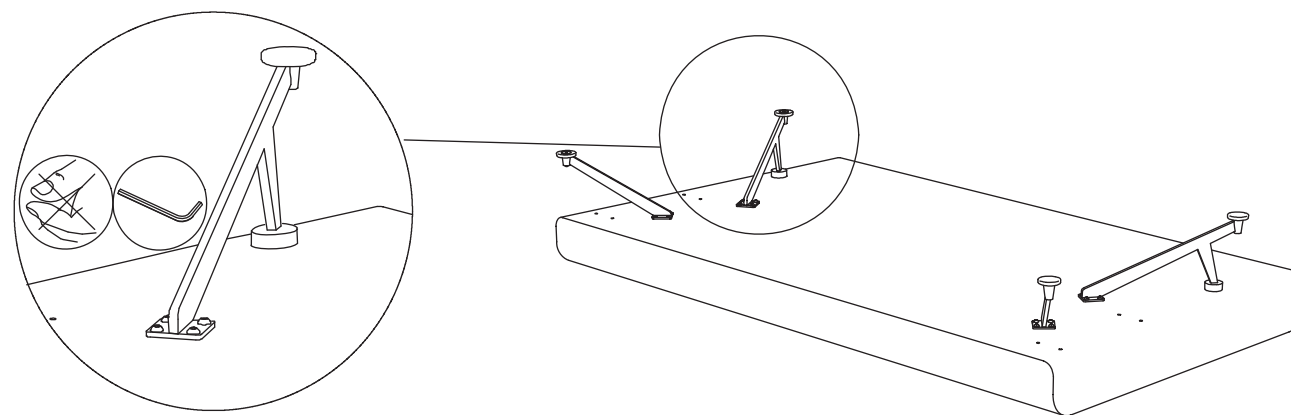

069373-01
CLUBBER-01

① X16

② X4

③ X1

Benene til dette møbel vil du finde, når du åbner lynlåsen under sædet.
The legs for this sofa you will find, when you open the zipper under the seat.
Die Beine für das Sofa finden Sie indem Sie den Reißverschluss unter dem Sitz öffnen.
Vous trouverez les accoudoirs pour ce divan en ouvrant la fermeture sous le siège.
De poten van de slaapbank bevinden zich onder het zitgedeelte. U dient daarvoor de rits onder het zitgedeelte te openen.
沙发腿放在坐垫里面，取出时请拉开坐垫底布拉链。
Ножки для этого дивана Вы найдете под сиденьем, расстегнув «молнию».

2.54CM=1 US INCH

1

2

3

4

1

CLICK

SOVE-SCHLAFEN-SLEEP-DORMIR

2

069373-01
CLUBBER

HVILE-RUHE-RELAX-REPOSER

3

CLICK

HVILE-RUHE-RELAX-REPOSER

4

SIDDE-SITZEN-SIT-ASSISE