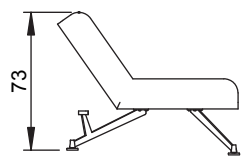

069373-01
CLUBBER-01

① X16

② X4

③ X1

Benene til dette møbel vil du finde, når du åbner lynlåsen under sædet.
The legs for this sofa you will find, when you open the zipper under the seat.
Die Beine für das Sofa finden Sie indem Sie den Reißverschluss unter dem Sitz öffnen.
Vous trouverez les accoudoirs pour ce divan en ouvrant la fermeture sous le siège.
De poten van de slaapbank bevinden zich onder het zitgedeelte. U dient daarvoor de rits onder het zitgedeelte te openen.
沙发腿放在坐垫里面，取出时请拉开坐垫底布拉链。
Ножки для этого дивана Вы найдете под сиденьем, расстегнув «молнию».

2.54CM=1 US INCH

1

2

3

4

1

CLICK

SOVE-SCHLAFEN-SLEEP-DORMIR