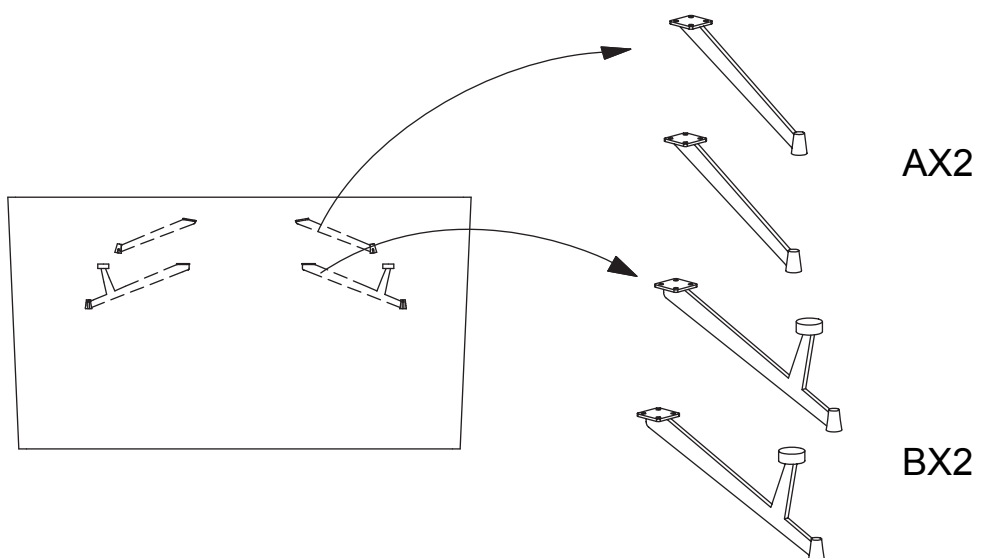

069373-01
CLUBBER-01

① X16

② X4

③ X1

Benene til dette møbel vil du finde, når du åbner lynlåsen under sædet.
The legs for this sofa you will find, when you open the zipper under the seat.
Die Beine für das Sofa finden Sie indem Sie den Reißverschluss unter dem Sitz öffnen.
Vous trouverez les accoudoirs pour ce divan en ouvrant la fermeture sous le siège.
De poten van de slaapbank bevinden zich onder het zitgedeelte. U dient daarvoor de rits onder het zitgedeelte te openen.
沙发腿放在坐垫里面，取出时请拉开坐垫底布拉链。
Ножки для этого дивана Вы найдете под сиденьем, расстегнув «молнию».

2.54CM=1 US INCH

1

2

3

4

1

CLICK

SOVE-SCHLAFEN-SLEEP-DORMIR