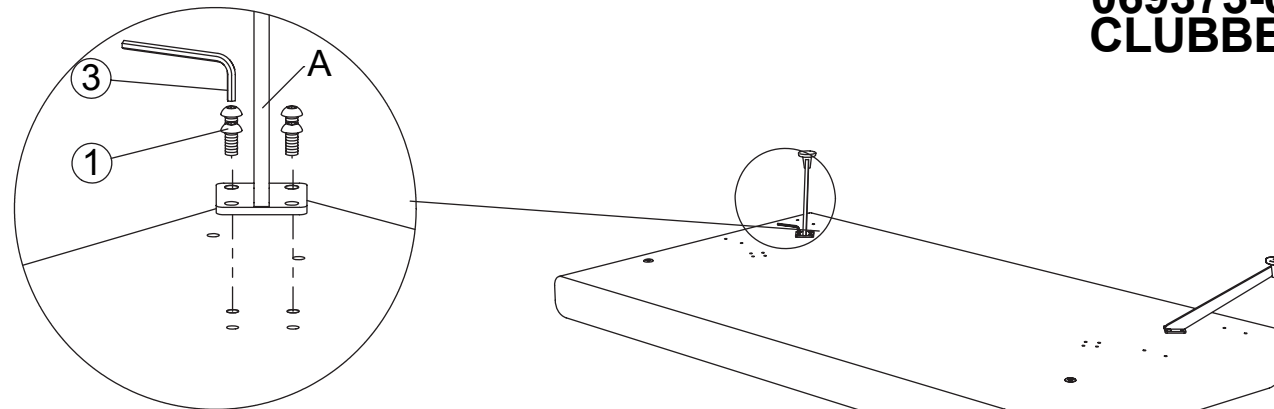

069373-01
CLUBBER-01

① X16

② X4

③ X1

Benene til dette møbel vil du finde, når du åbner lynlåsen under sædet.
The legs for this sofa you will find, when you open the zipper under the seat.
Die Beine für das Sofa finden Sie indem Sie den Reißverschluss unter dem Sitz öffnen.
Vous trouverez les accoudoirs pour ce divan en ouvrant la fermeture sous le siège.
De poten van de slaapbank bevinden zich onder het zitgedeelte. U dient daarvoor de rits onder het zitgedeelte te openen.
沙发腿放在坐垫里面，取出时请拉开坐垫底布拉链。
Ножки для этого дивана Вы найдете под сиденьем, расстегнув «молнию».

2.54CM=1 US INCH

1

2

3

4

1

CLICK

SOVE-SCHLAFEN-SLEEP-DORMIR