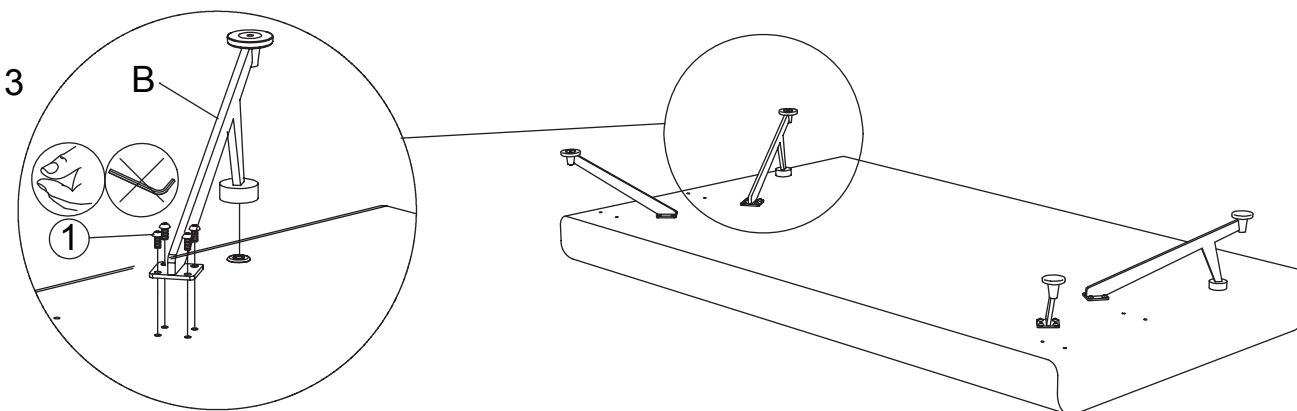

069373-01
CLUBBER-01

① X16

② X4

③ X1

Benene til dette møbel vil du finde, når du åbner lynlåsen under sædet.
The legs for this sofa you will find, when you open the zipper under the seat.
Die Beine für das Sofa finden Sie indem Sie den Reißverschluss unter dem Sitz öffnen.
Vous trouverez les accoudoirs pour ce divan en ouvrant la fermeture sous le siège.
De poten van de slaapbank bevinden zich onder het zitgedeelte. U dient daarvoor de rits onder het zitgedeelte te openen.
沙发腿放在坐垫里面，取出时请拉开坐垫底布拉链。
Ножки для этого дивана Вы найдете под сиденьем, расстегнув «молнию».

2.54CM=1 US INCH

1

2

3

4

1

CLICK

SOVE-SCHLAFEN-SLEEP-DORMIR