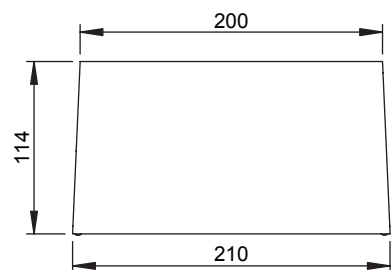

069373-01
CLUBBER-01

① X16

② X4

③ X1

Benene til dette møbel vil du finde, når du åbner lynlåsen under sædet.
The legs for this sofa you will find, when you open the zipper under the seat.
Die Beine für das Sofa finden Sie indem Sie den Reißverschluss unter dem Sitz öffnen.
Vous trouverez les accoudoirs pour ce divan en ouvrant la fermeture sous le siège.
De poten van de slaapbank bevinden zich onder het zitgedeelte. U dient daarvoor de rits onder het zitgedeelte te openen.
沙发腿放在坐垫里面，取出时请拉开坐垫底布拉链。
Ножки для этого дивана Вы найдете под сиденьем, расстегнув «молнию».

2.54CM=1 US INCH

1

2

3

4

1

CLICK

SOVE-SCHLAFEN-SLEEP-DORMIR