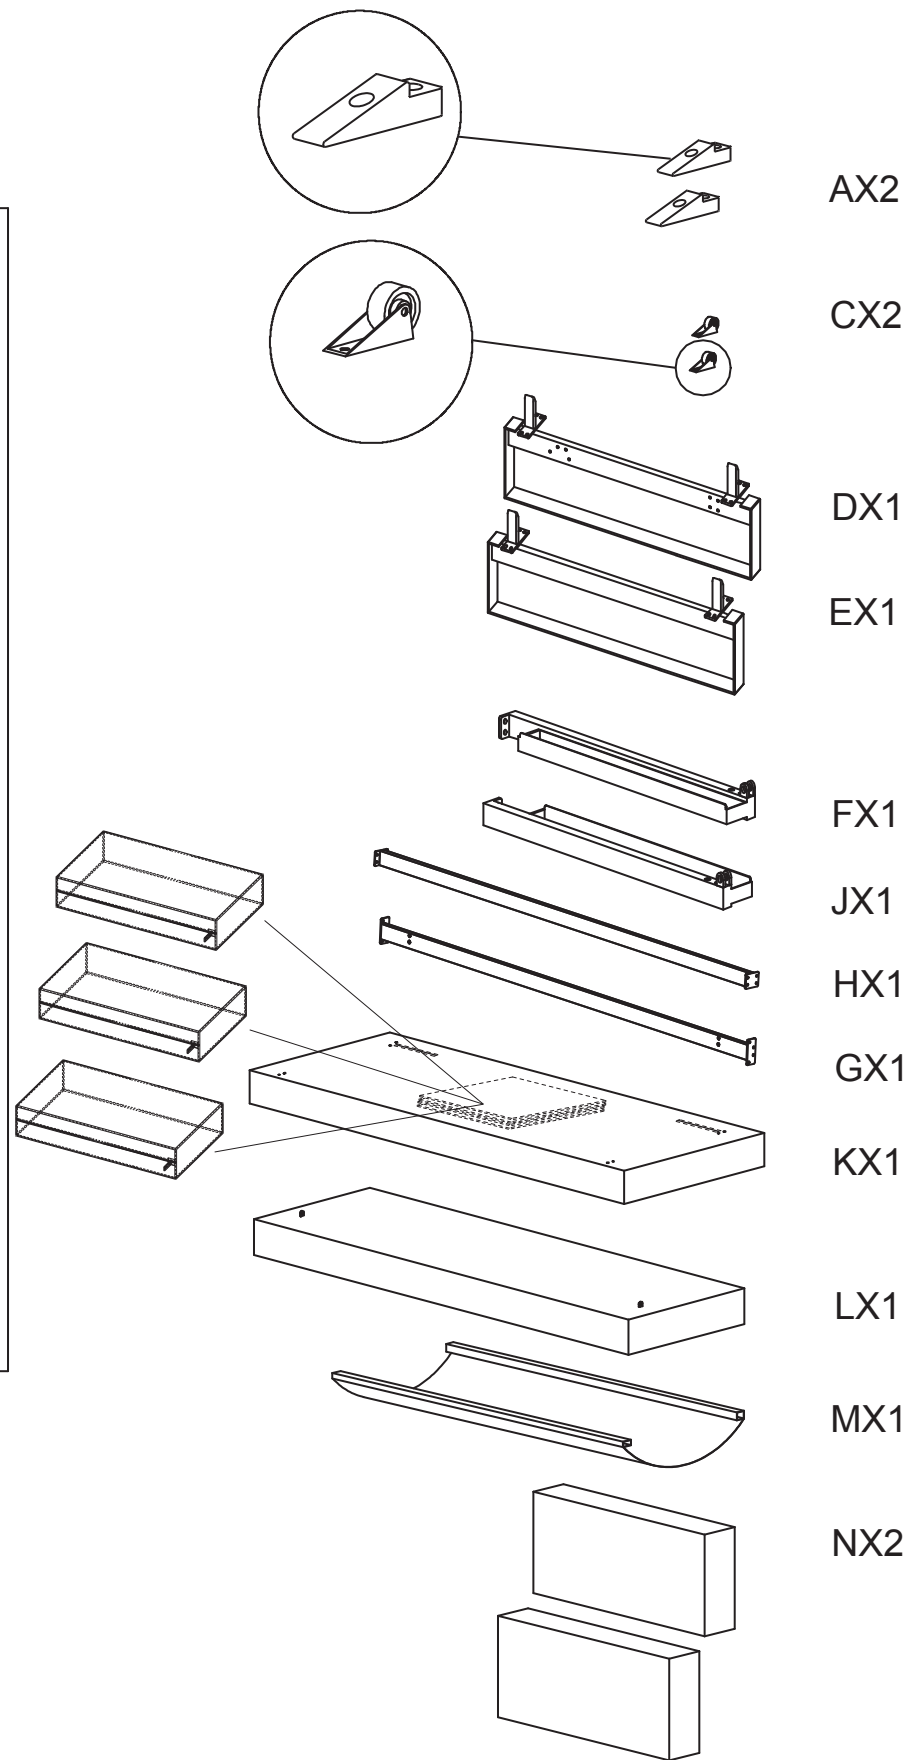

069277  
CASSIUS

- ① x 4 
- ② x 40 
- ③ x 2 
- ④ x 4 
- ⑤ x 4 
- ⑥ x 4 
- ⑦ x 2 
- ⑧ x 2 
- ⑨ x 1 
- ⑩ x 1 

2.54CM=1US INCH

1

SIDDE-SITZEN-SIT

2

3

4

MAGASIN-BETTKASTEN-BEDDINGBOX

5

6

SOVE-SCHLAFEN-SLEEP