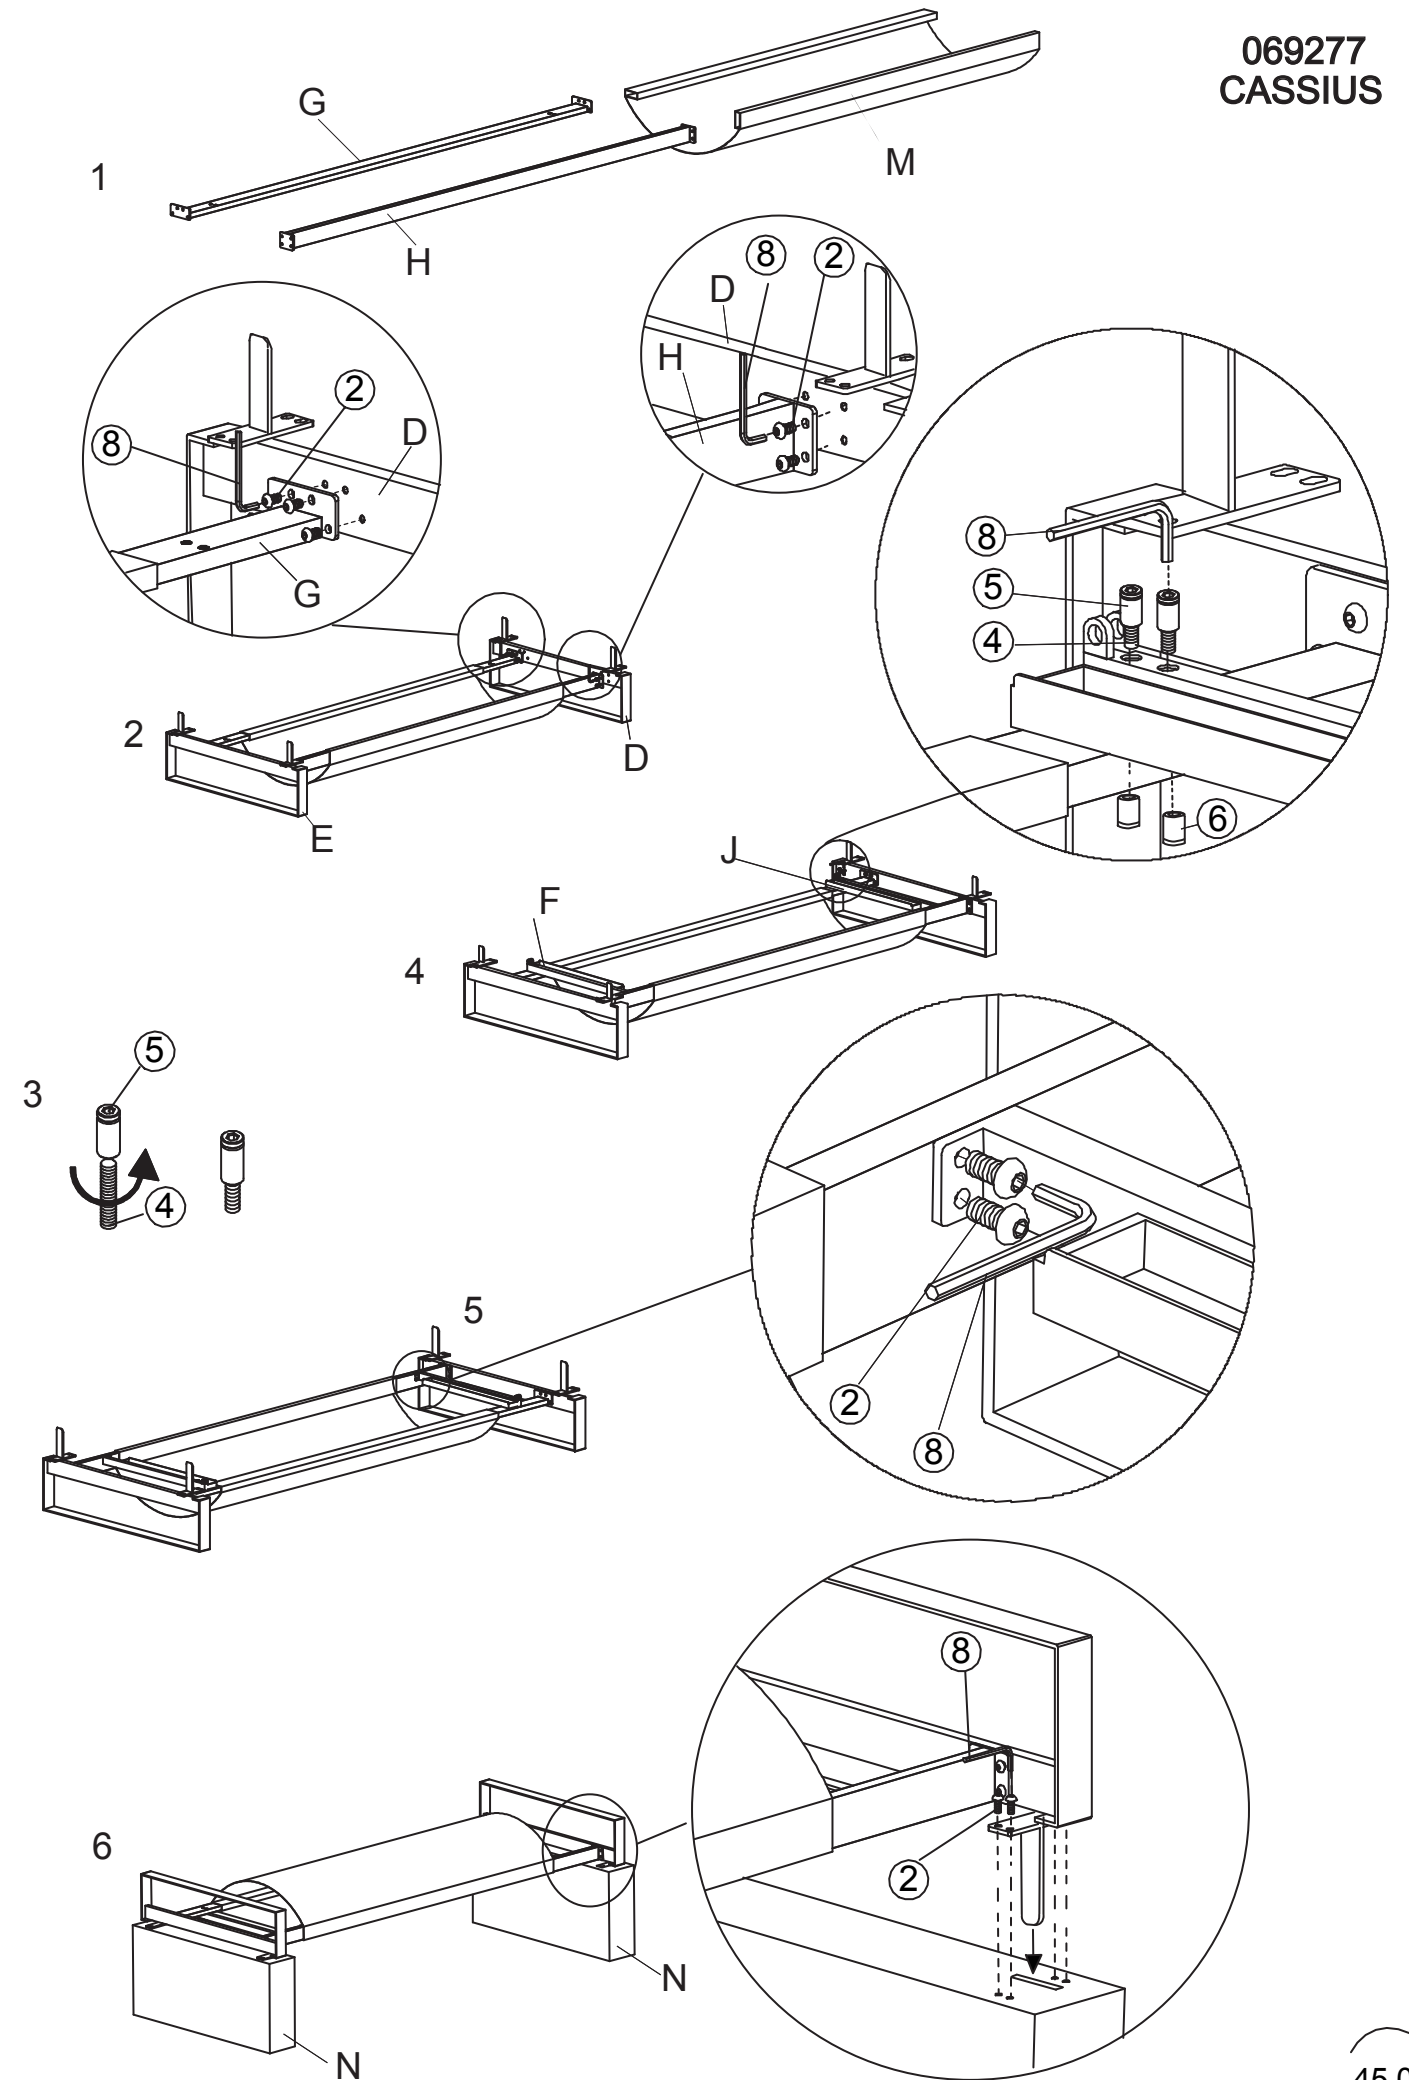

069277  
CASSIUS

- ① x 4 
- ② x 40 
- ③ x 2 
- ④ x 4 
- ⑤ x 4 
- ⑥ x 4 
- ⑦ x 2 
- ⑧ x 2 
- ⑨ x 1 
- ⑩ x 1 

2.54CM=1US INCH

1

SIDDE-SITZEN-SIT

2

3

4

MAGASIN-BETTKASTEN-BEDDINGBOX

5

6

SOVE-SCHLAFEN-SLEEP