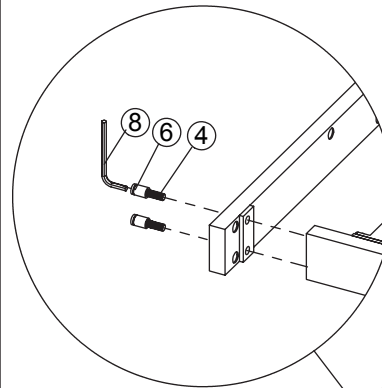

# 069329 BIFROST EXCESS

2.54CM=1US INCH

069329  
BIFROST EXCESS

1

SIDDE-SITZEN-SIT-ASSISE

2

7

SOVE-SCHLAFEN-SLEEP-DORMIR