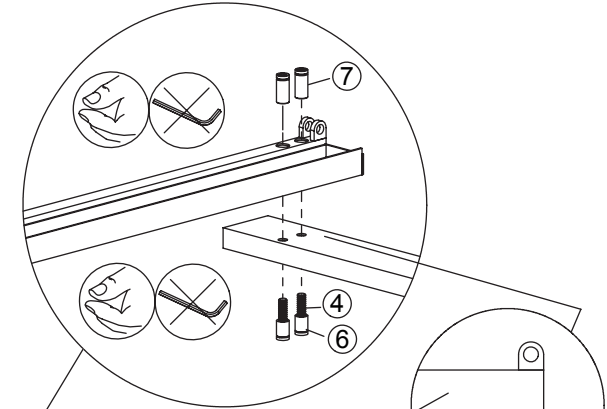

# 069329 BIFROST EXCESS

2.54CM=1US INCH

069329  
BIFROST EXCESS

1

SIDDE-SITZEN-SIT-ASSISE

2

7

SOVE-SCHLAFEN-SLEEP-DORMIR