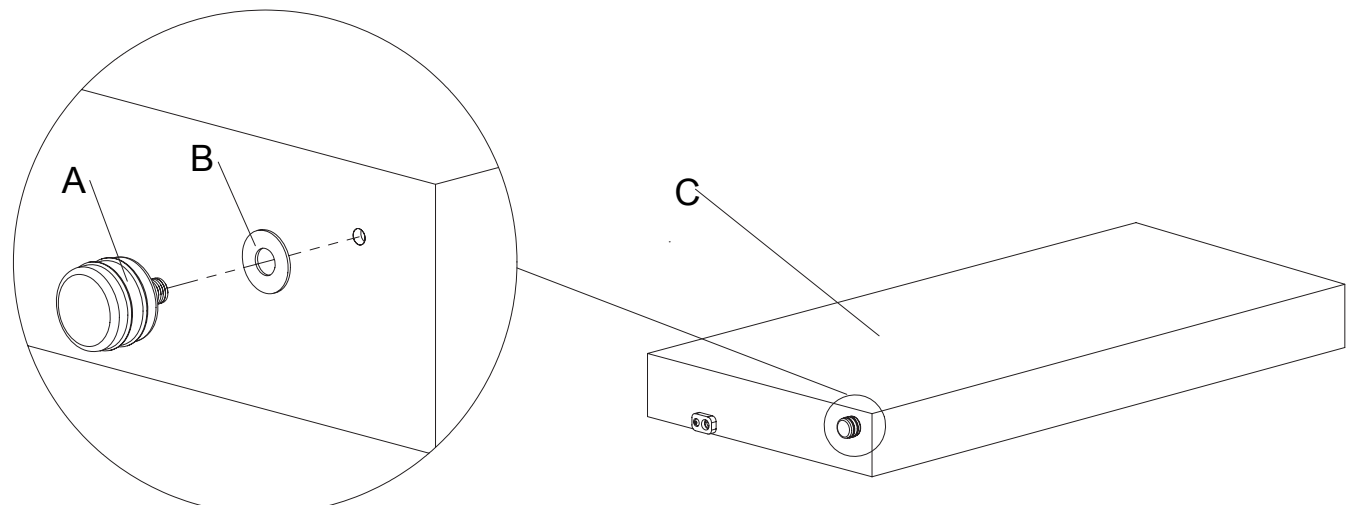

**069388
CUBED SOFA BED**

- ① X4 
- ② X4 
- ③ X2 
- ④ X1 
- ⑤ X2 
- ⑥ X2 

3

4

2.54CM=1 US INCH

1

2

5

**069388
CUBED SOFA BED**

SOVE-SCHLAFEN-SLEEP-DORMIR

SIDDE-SITZEN-SIT-ASSISE

SOVE-SCHLAFEN-SLEEP-DORMIR

SIDDE-SITZEN-SIT-ASSISE