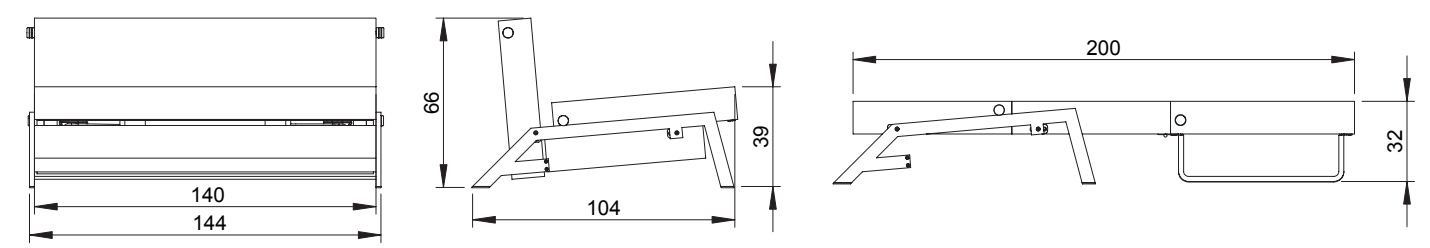

**069388
CUBED SOFA BED**

- ① X4 
- ② X4 
- ③ X2 
- ④ X1 
- ⑤ X2 
- ⑥ X2 

3

4

2.54CM=1 US INCH

1

2

5

**069388
CUBED SOFA BED**

SOVE-SCHLAFEN-SLEEP-DORMIR

SIDDE-SITZEN-SIT-ASSISE

SOVE-SCHLAFEN-SLEEP-DORMIR

SIDDE-SITZEN-SIT-ASSISE