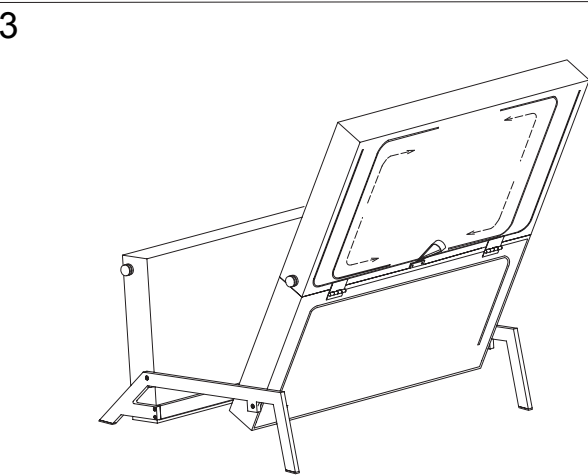

**069388
CUBED SOFA BED**

- ① X4 
- ② X4 
- ③ X2 
- ④ X1 
- ⑤ X2 
- ⑥ X2 

3

4

2.54CM=1 US INCH

1

2

5

**069388
CUBED SOFA BED**

SOVE-SCHLAFEN-SLEEP-DORMIR

SIDDE-SITZEN-SIT-ASSISE

SOVE-SCHLAFEN-SLEEP-DORMIR

SIDDE-SITZEN-SIT-ASSISE