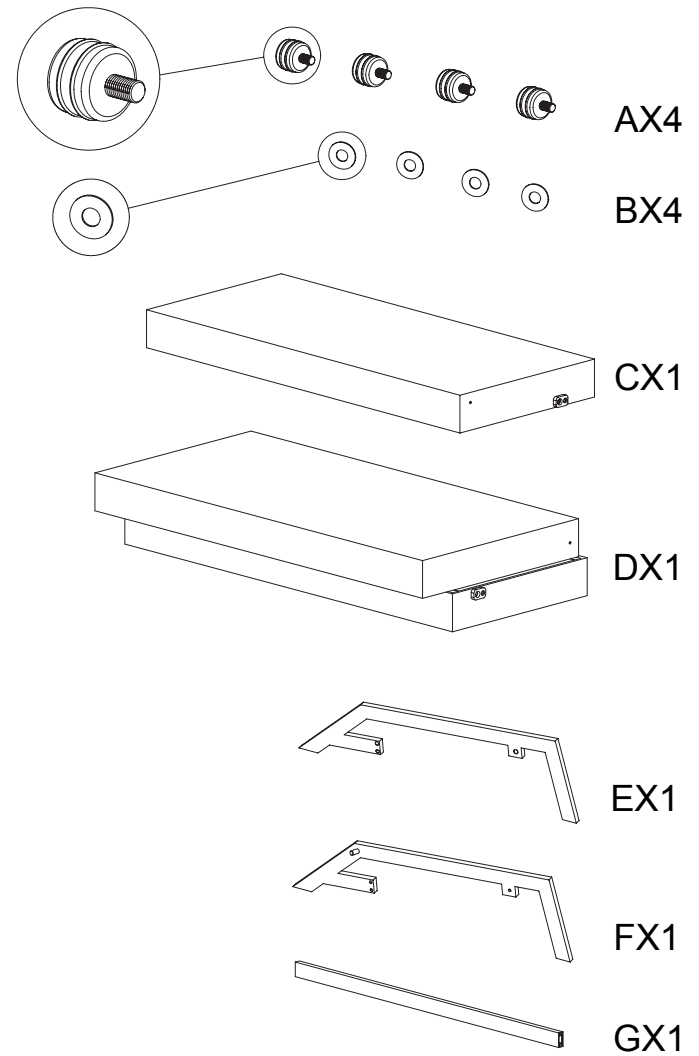

**069388
CUBED SOFA BED**

- ① X4 
- ② X4 
- ③ X2 
- ④ X1 
- ⑤ X2 
- ⑥ X2 

3

4

2.54CM=1 US INCH

1

2

5

**069388
CUBED SOFA BED**

SOVE-SCHLAFEN-SLEEP-DORMIR

SIDDE-SITZEN-SIT-ASSISE

SOVE-SCHLAFEN-SLEEP-DORMIR

SIDDE-SITZEN-SIT-ASSISE