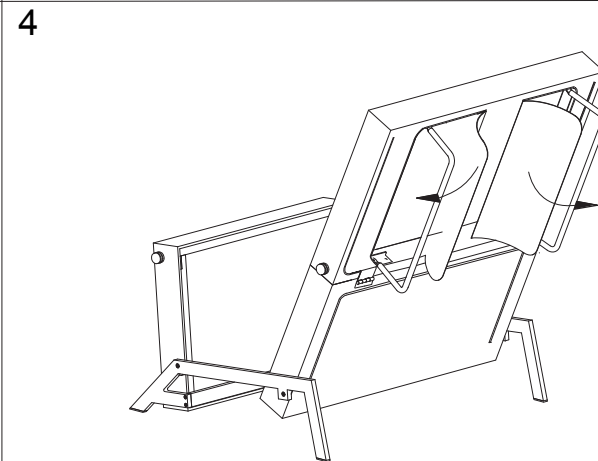

**069388
CUBED SOFA BED**

- ① X4 
- ② X4 
- ③ X2 
- ④ X1 
- ⑤ X2 
- ⑥ X2 

3

4

2.54CM=1 US INCH

1

2

5

**069388
CUBED SOFA BED**

SOVE-SCHLAFEN-SLEEP-DORMIR

SIDDE-SITZEN-SIT-ASSISE

SOVE-SCHLAFEN-SLEEP-DORMIR

SIDDE-SITZEN-SIT-ASSISE