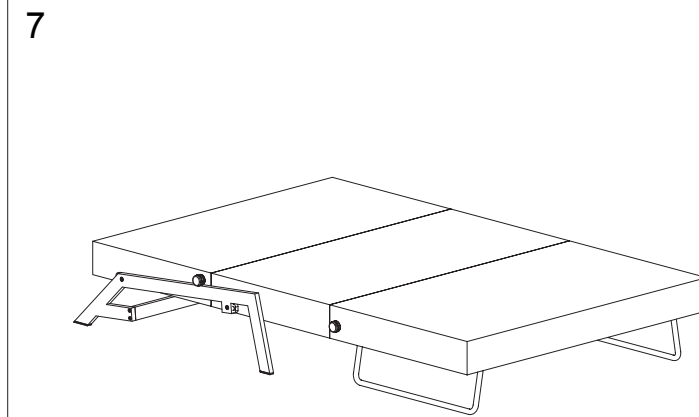

**069388
CUBED SOFA BED**

- ① X4 
- ② X4 
- ③ X2 
- ④ X1 
- ⑤ X2 
- ⑥ X2 

3

4

2.54CM=1 US INCH

1

2

5

**069388
CUBED SOFA BED**

SOVE-SCHLAFEN-SLEEP-DORMIR

SIDDE-SITZEN-SIT-ASSISE

SOVE-SCHLAFEN-SLEEP-DORMIR

SIDDE-SITZEN-SIT-ASSISE