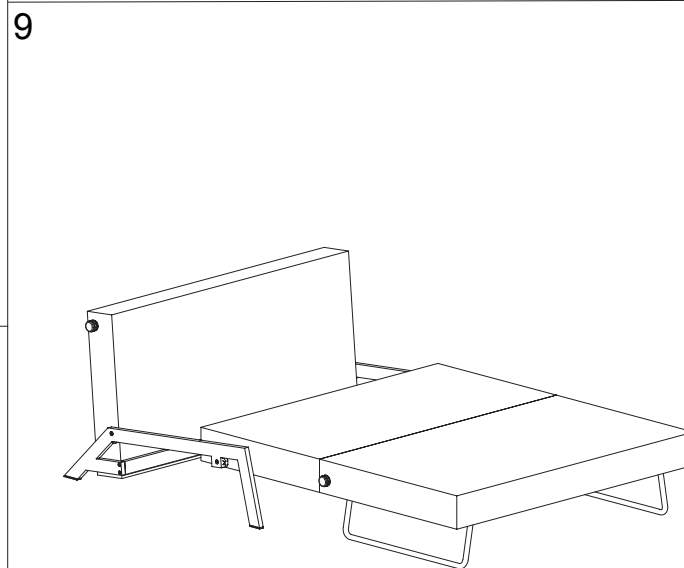

**069388
CUBED SOFA BED**

- ① X4 
- ② X4 
- ③ X2 
- ④ X1 
- ⑤ X2 
- ⑥ X2 

3

4

2.54CM=1 US INCH

1

2

5

**069388
CUBED SOFA BED**

SOVE-SCHLAFEN-SLEEP-DORMIR

SIDDE-SITZEN-SIT-ASSISE

SOVE-SCHLAFEN-SLEEP-DORMIR

SIDDE-SITZEN-SIT-ASSISE