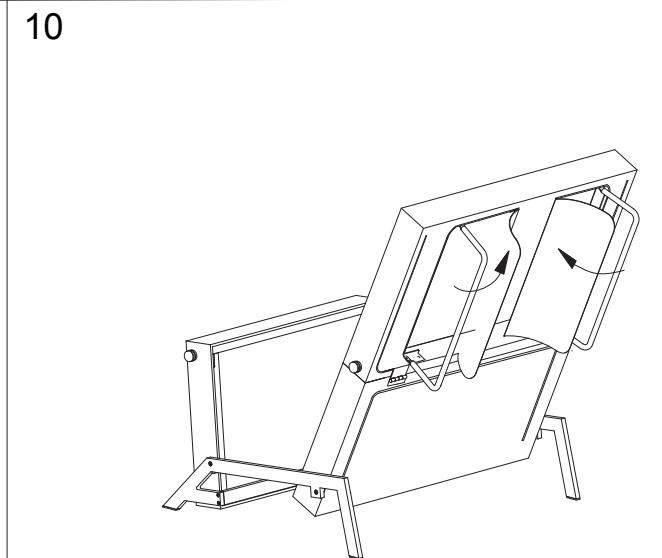

**069388
CUBED SOFA BED**

- ① X4 
- ② X4 
- ③ X2 
- ④ X1 
- ⑤ X2 
- ⑥ X2 

3

4

2.54CM=1 US INCH

1

2

5

**069388
CUBED SOFA BED**

SOVE-SCHLAFEN-SLEEP-DORMIR

SIDDE-SITZEN-SIT-ASSISE

SOVE-SCHLAFEN-SLEEP-DORMIR

SIDDE-SITZEN-SIT-ASSISE